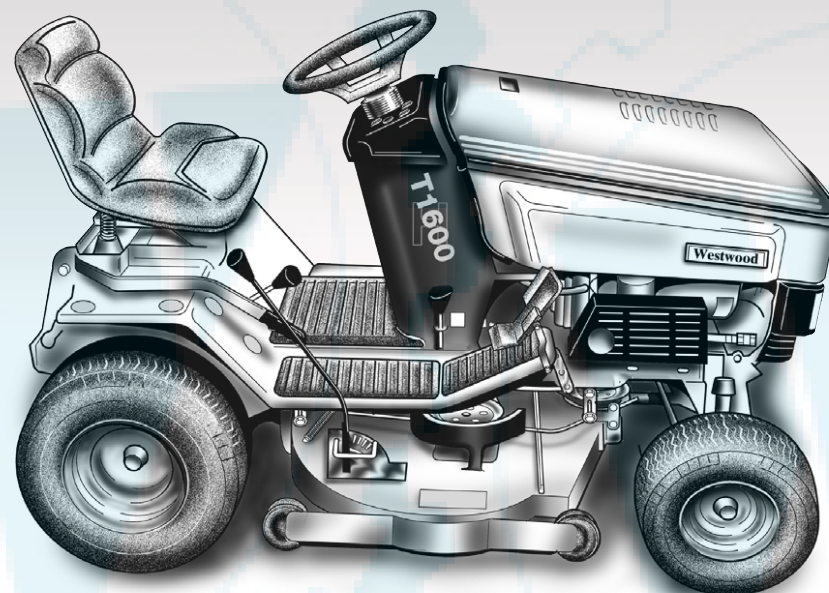

www.ersatzteil-service.de

www.ersatzteilplan.de

Westwood

Westwood T1600H/42 (106cm)

Garden Tractor Parts Catalogue 1998

TRA100020-00

A L L Y E A R R O U N D P E R F O R M A N C E

Ihr Ersatzteilspezialist im Internet